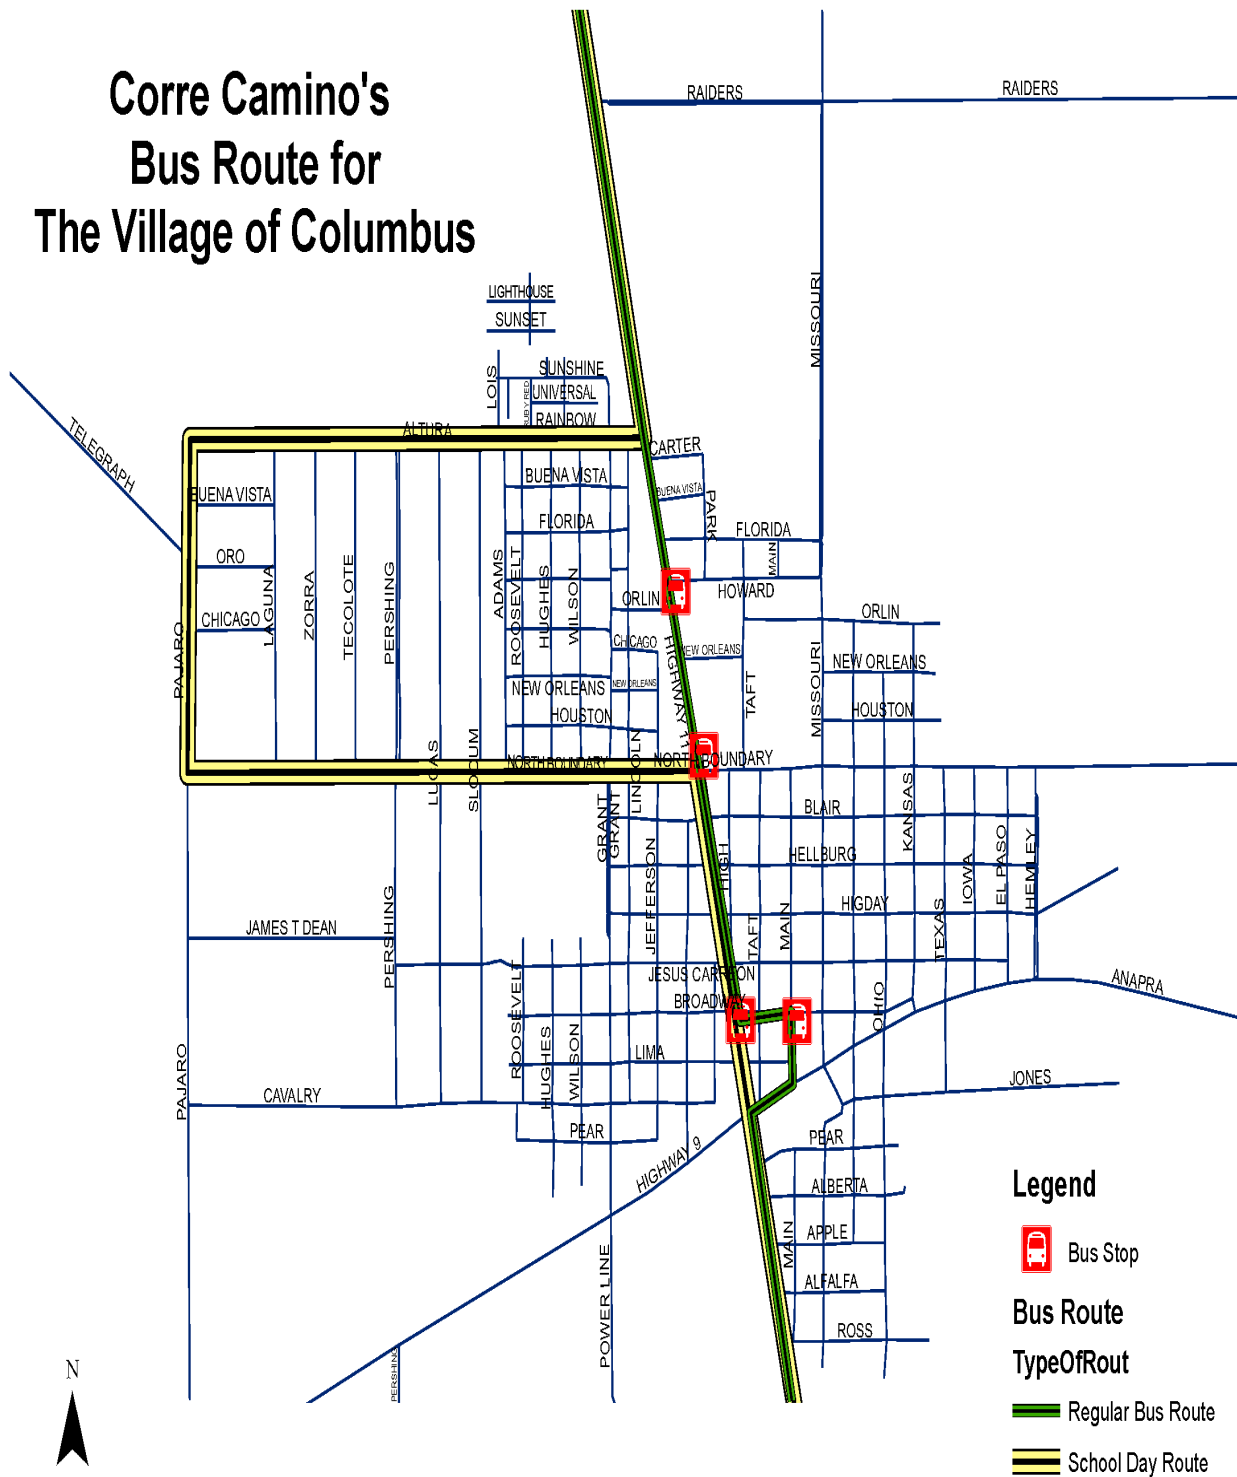

Corre Camino's Bus Route for The Village of Columbus

CORRECAMINOS

3033 Highway 180 East

Silver City, NM 88061

575-388-3180 o 1-866-934-3866

www.correcaminosnm.com

Ruta Columbus

Tarifa

	Zona 1	Zona 2	Zona 3
Adulto	.75	1.25	\$2.50
Estudiante	.50	1.25	\$2.50
Mayor	.50	1.25	\$2.50

(6-18) Los niños de 5 años viajan gratis

(55 y más años)

*11 y menores deben viajar con un adulto

Requiere la tarifa exacta

de lunes a viernes

Walmart	6:50 am	10:15 am	2:15 pm
Hitchin Post RV	6:55	10:20	2:20
DPS	7:00	Flag	Flag
Sunvalley Hardware	7:08	10:28	2:28
Columbus Elementary	7:45	Flag	Flag
Columbus City Hall	7:55	11:05	3:05
Pancho Villa Park	Flag	Flag	Flag
Border Parking Lot	8:00	11:15	3:15